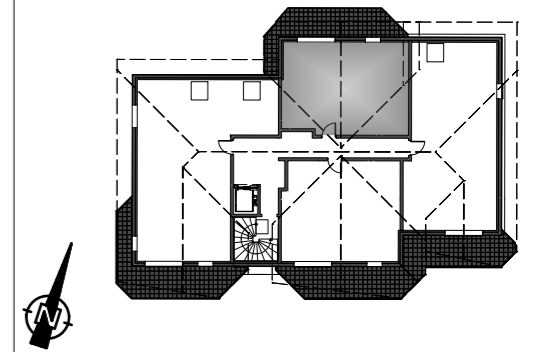

Date :

Signature :

ALLONZIER-LA-CAILLE
Hestia^s

Résidence	Niveau	Appartement n°	Type
B	Combles	301	T2
		Surf.Hab.	Surf.Utile
		Dégagement 2,23	m ²
		Espace de vie 26,65	m ²
		Salle de bains 4,96	m ²
		WC 1,98	m ²
		Chambre 1 12,47	m ² + 0,24 m ²
		SURFACE HAB. 48,29	m²
		Terrasse 17	m ² environ
 			
18 Déc. 2018			

Nota : Les surfaces sont approximatives et peuvent varier dans le cadre de la législation des ventes en état futur d'achèvement (+ ou - 5%). Les retombées, sorties ou canalisations ne sont pas figurées. des modifications sont susceptibles d'être apportées en fonction des nécessités techniques de la réalisation tant en ce qui concerne les dimensions libres que l'équipement. Dessins du mobilier présentés uniquement pour donner des idées d'aménagements et de volumes mais non prévus.