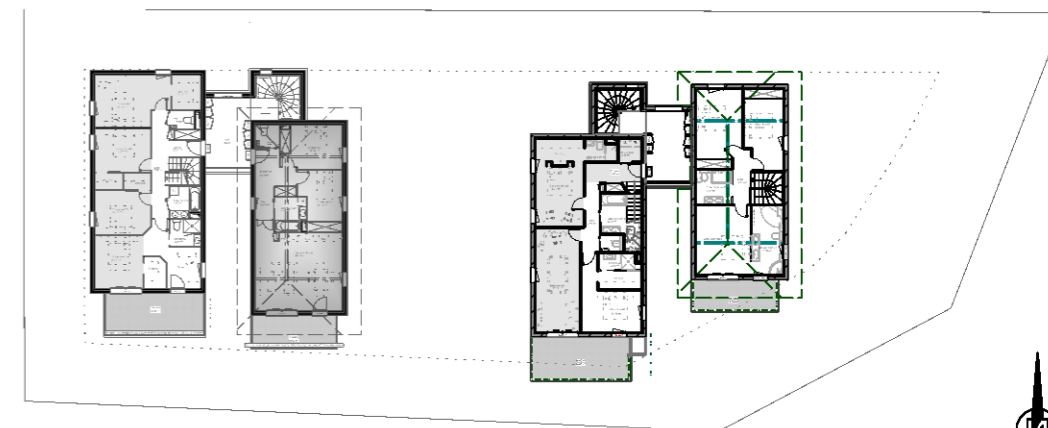

le DOMAINE
de SORAL

Chemin de la petite haie, 74160 Crache
(Commune de Saint Julien en Genevois)

Date :

Signature :

Résidence B

Appartement : B 101

Type : T3

Niveau : R+1

surf. hab

Entrée	6,13 m ²
Dégagement	2,64 m ²
Espace de vie	30,11 m ²
Wc	2,26 m ²
Salle de bain	4,48 m ²
Chambre 01	11,34 m ²
Chambre 02	10,12 m ²
surface habitable	67,08 m²
Terrasse	10,00 m ²

13 Mars 2017

Nota : Les surfaces sont approximatives et peuvent varier dans le cadre de la législation des ventes en état futur d'achèvement (+ ou - 5%). Les retombées, sorties ou canalisations ne sont pas figurées. Des modifications sont susceptibles d'être apportées en fonction des nécessités techniques de la réalisation tant en ce qui concerne les dimensions libres que l'équipement. Dessins du mobilier présentés uniquement pour donner des idées d'aménagements et de volumes mais non prévu.